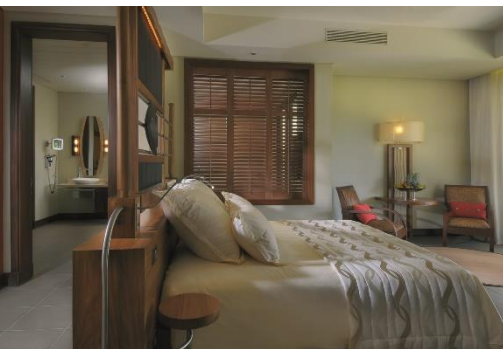

ΑΤΟΜΙΚΟ ΤΑΞΙΔΙ ΣΤΟΝ ΕΞΩΤΙΚΟ ΜΑΥΡΙΚΙΟ

TROU AUX BICHES BEACHCOMBER GOLF RESORT & SPA 5*

www.beachcomber-hotels.com

Τιμή για αναχώρηση από Αθήνα	
Τιμή πακέτου κατ' άτομο σε δίκλινο από:	1060,00 €
Extra διανυκτέρευση	114,00 €

Τιμή για αναχώρηση από Θεσσαλονίκη	
Τιμή πακέτου κατ' άτομο σε δίκλινο από:	1090,00 €
Extra διανυκτέρευση	114,00 €

Στις ανωτέρω τιμές περιλαμβάνονται :

- Αεροπορικά εισιτήρια οικονομικής θέσης με Turkish Airlines
- 5 διανυκτερεύσεις με πρωινό
- Μεταφορές από / προς αεροδρόμιο / ξενοδοχείο
- Ασφάλεια αστικής ευθύνης

Στις ανωτέρω τιμές δεν περιλαμβάνονται :

- Φόροι αεροδρομίων & επίναυλοι καυσίμων περίπου 460-480 €
- Δημοτικοί φόροι – πληρώνονται επί τόπου
- Ασφάλεια Ιατροφαρμακευτικής κάλυψης
- Ποτά κατά τη διάρκεια των γευμάτων

*Ισχύουν ειδικές τιμές για νεόνυμφους *

people
OF THE WORLD
TRAVEL GROUP